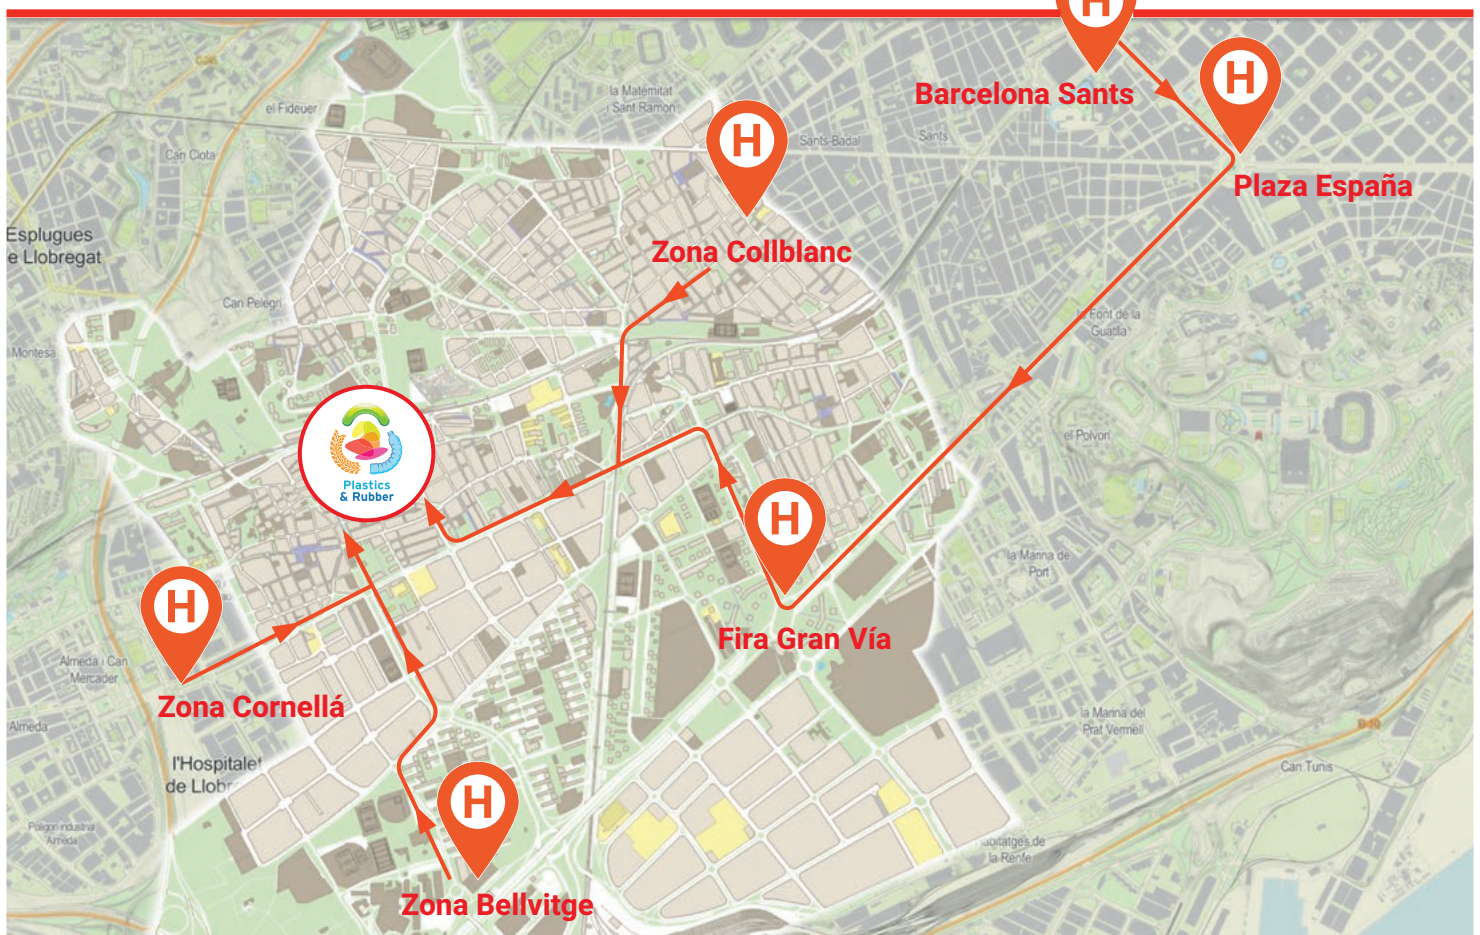

Hoteles

Barcelona Sants

Coche/taxi - 22 minutos
Tren - 13 minutos
Andando - 46 minutos

Barcelo Sants
Nobu Hotel Barcelona
Expo Hotel Barcelona
AC Hotel Sants by Marriot
Via Sants Hotel Barcelona
H10 Itaca
Hotel Abbot
Abba Sants

Zona Bellvitge

Coche/taxi - 10 minutos
Metro - 15 minutos
Andando - 30 minutos

Hyatt Regency Barcelona Tower

Plaza España

Coche/taxi - 16 minutos
Metro - 15 minutos
Andando - 60 minutos

Barcelona Gran Vía Plaza
Catalonia Barcelona Plaza
Occidental Barcelona 1929
Pestana Arena Barcelona
Intercontinental Barcelona
Ofelias Hotel
Onix Fira
Hotel Vilamari
B Hotel
Hotel Lugano Barcelona

Zona Cornellá

Coche/taxi - 7 minutos
Metro - 20 minutos
Andando - 27 minutos

Campanile Barcelona Sud Cornellá
Novotel Barcelona Cornellá

Zona Collblanc

Coche/taxi - 8 minutos
Metro - 16 minutos
Andando - 30 minutos

Hotel Orangine
Arya Stadium Hotel
Hotel Madanis
Hotel Madanis Liceo
Ilunion Les Corts Spa

Fira Gran Vía

Coche/taxi - 10 minutos
Metro - 20 minutos
Andando - 35 minutos

Renaissance Barcelona Fira
Hampton by Hilton Fira Gran Vía
Hotel Porta Fira
Eurohotel Barcelona Granvia Fira
Alexandre Fira Congress
Travelodge Barcelona Fira
EasyHotel Barcelona Fira
Hotel SB Plaza Europa
AC Hotel Som by Marriot
Leonardo Royal Hotel

Organizadores

Step Exhibitions

E: plasticsandrubber@step-exhibitions.com

M: +34 689 063 340